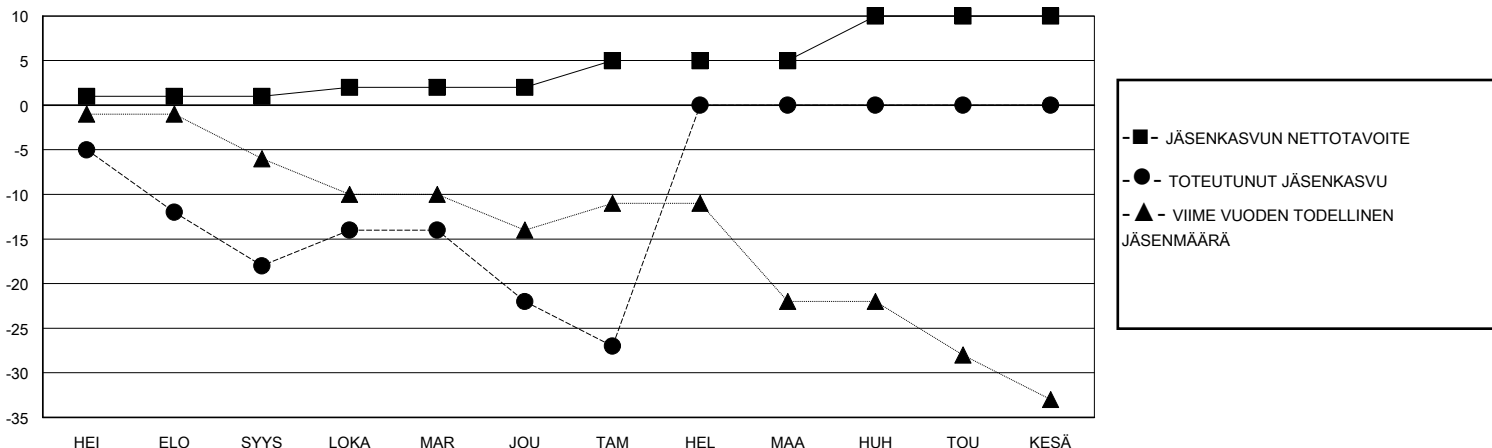

TAVOITTEET JA JÄSENET, KUMULATIIVINEN

LAKKAUTETUT KLUBIT: 0

12 CLUBS OF 51 LISÄNNYT YHDEN TAI USEAMMAN UUTTA JÄSENTÄ

SUKUPUOLIJAKAUMA

MIES 689 (74.25%)
NAINEN 239 (25.75%)

ERONNEET JÄSENET

KUOLLUT 8
KLUBI LAKKAUTETTU 0
MUU 33
YHTEENSÄ 41

[KLIKKAA TÄSTÄ NÄHDÄKSESI KUMULATIIVISET JÄSENTIEDOT](#)

PERHEJÄSENIÄ YHTEENSÄ 30
PERHEJÄSENET, JOTKA MAKSAVAT PUOLET JÄSENMAKSUSTA 15