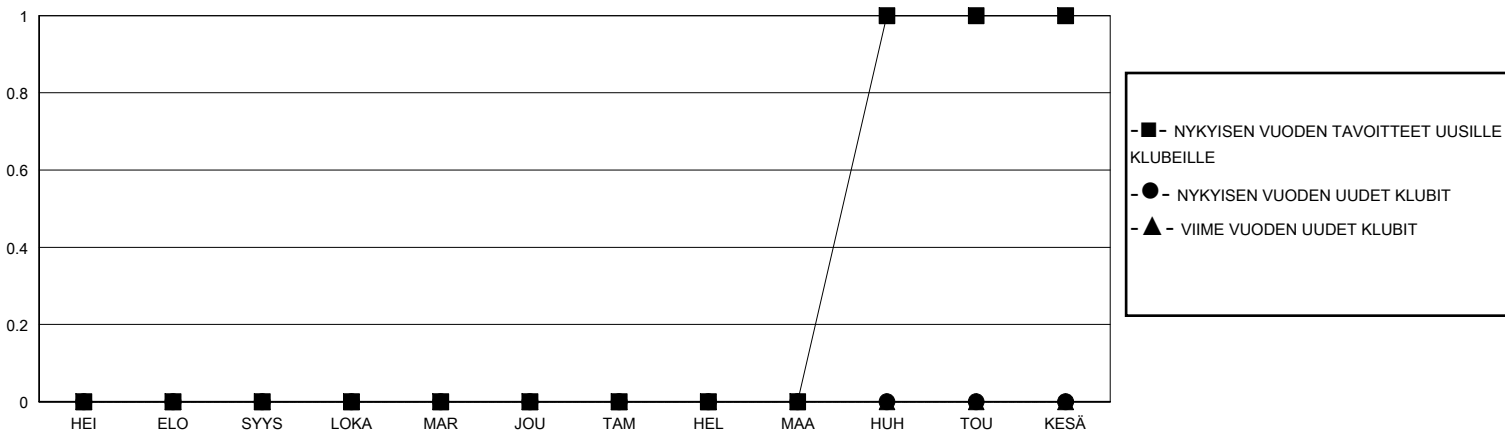

MONTHLY MEMBERSHIP PROGRESS REPORT

District 107 O

Results as of: 1/31/2024

GMT:

SIJAINTI FINLAND

GMT VAALIPIIRI

Klubit			
TULOKSET 2023-2024			
NELJÄNNES	UUDEN KLUBIN TAVOITE	UUDET KLUBIT	LOPETETUT KLUBIT
HEI/ELO/SYYS	0	0	0
LOKA/MAR/JOU	0	0	0
TAM/HEL/MAA	0	0	0
HUH/TOU/KESÄ	1	0	0

jäsentä			
TULOKSET 2023-2024			
NELJÄNNES	JÄSENKASVUN NETTOTAVOITE	TOTEUTUNUT JÄSENKASVU	POISTETUT JÄSENET (mukaan lukien siirrot)
HEI/ELO/SYYS	1	4	22
LOKA/MAR/JOU	1	7	11
TAM/HEL/MAA	3	3	8
HUH/TOU/KESÄ	5	0	0

TAVOITTEET JA UUDET KLUBIT, KUMULATIIVINEN